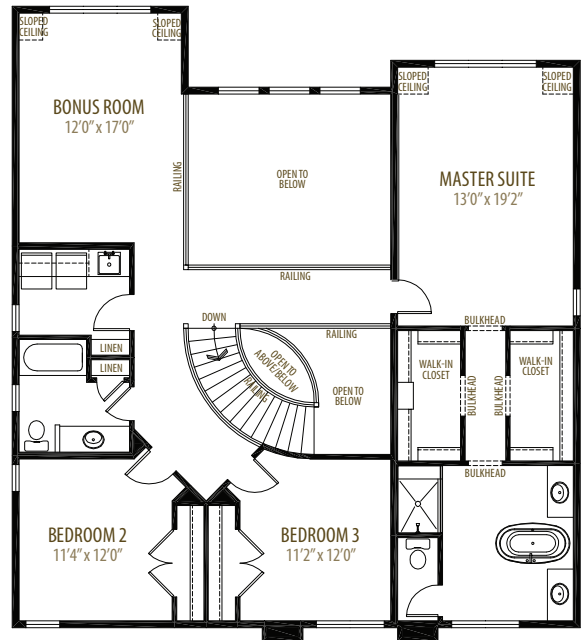

**Main Floor** 1,457 sq ft

**Upper Floor** 1,513 sq ft